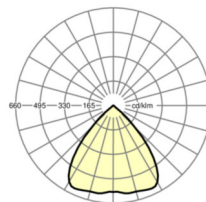

параметры

номер заказа	36510046610
код EAN	4020863477531
номер таможенного тарифа	94051190
Знак прохождения контроля	IP 40/20, класс защиты II, для рабочих мест за дисплеем 65° < 1000, F, HACCP DIN10500/Food/IFS-пригодность для применения/BRC, Indoor, CE
Степень ударопрочности IK	IK02
Температура окружения	ta 25°C
Особые свойства	Готовность к IoT «Ready for IoT»
Гарантийный срок	5 лет

электротехника

Балласт	Электронный драйвер DALI2 (1 штука)
Мощность системы	38W
сетевое напряжение	230V/50Hz
автоматический предохранитель (пусковой ток)	12 штук/B10, 20 штук/B16
класс энергосбережения/Источник света	D

Оптика

Оснастка	LED, цветопередача/оттенок света CRI ≥ 80 / 3000K
Допуск для координаты цветности (MacAdam)	3SDCM
Номинальный световой поток	3927lm
Срок службы LED	55000h L80/B10 (Tq 25°C/Покрывать теплоизоляцией нельзя!)
светоотдача светильников	103lm/W
Угол излучения	85°
UGR поп./вдоль	19.5 / 19.5

DEEP-LINK

<https://www.regiolum.de/ru/article/36510046610>