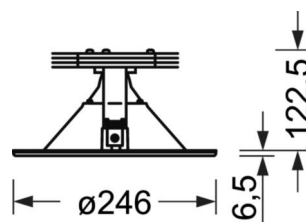

DEEP-LINK

<https://www.regiolum.de/ru/article/36510046610>

Ссылка	LED 3900lm 830
ηLB	100 %
Φ ↓/↑	100 % / 0 %
UGR поп./вдоль дисплей	19.5 / 19.5
	65° < 1000cd/m ²

Механика

цвет корпуса	белый стандартный для электротехники RAL 9016
размеры (LxWxH/DxH)	246mm x 128.5mm
Глубина	122mm
Потолочная система	потолки с вырезами [AD], подвесные панельные потолки [PD], модуль 100/200
вырез в потолке (ДxШ/диам.)	229mm
глубина встройки	165mm [AD]
вес (нетто)	1.72kg
Вид монтажа	настенная установка отдельных светильников

размеры

H	128.5 mm	Высота
D	246 mm	Диаметр
T	122 mm	Глубина
DA	229 mm	Сечение, диаметр
DS min	10 mm	Минимальная толщина потолка
DS max	25 mm	Максимальная толщина потолка
E(AD)	165 mm	Минимальное расстояние от потолка (потолки с вырезом)
KL	144 mm	Длина головки светильника или коробки балласта
KB	75 mm	Ширина головки светильника или коробки балласта
KH	25 mm	Высота головки светильника или коробки балласта